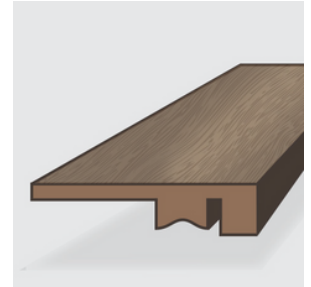

TRIM SELECTION

T-MOLDING

94.48" x 1.77" x 0.315"

T-Molding Su x -TM
T-Molding Item Number:
GEMXXXTM

REDUCER

94.48" x 1.77" x 0.315"

Reducer Su x - R
Reducer Item Number:
GEMXXXR

STAIR NOSE

94.48" x 2.952"

Stairnose Su x - SNF
Stairnose Item Number:
GEMXXSNF

END CAP

94.48" x 1.77" x 0.315"

EndCap Su x - EDC
EndCap Item Number:
GEMXXEDC

A SEAMLESS TRANSITION TO MAKE YOUR ROOM A MASTERPIECE

STAIR TREAD