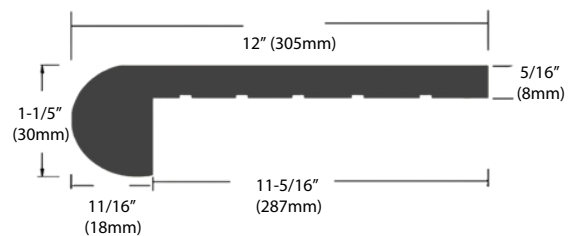

TRIM SELECTION

T-MOLDING

94.48" x 1.77" x 0.315"

T-Molding Su x -TM
T-Molding Item Number:
GEMXXXTM

REDUCER

94.48" x 1.77" x 0.315"

Reducer Su x - R
Reducer Item Number:
GEMXXXR

STAIR NOSE

94.48" x 2.952"

Stairnose Su x - SNF
Stairnose Item Number:
GEMXXSNF

END CAP

94.48" x 1.77" x 0.315"

EndCap Su x - EDC
EndCap Item Number:
GEMXXEDC

A SEAMLESS TRANSITION TO MAKE YOUR ROOM A MASTERPIECE

STAIR TREAD